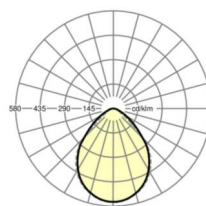

параметры

номер заказа	67439036690
код EAN	4020863454686
номер таможенного тарифа	94051190
Знак прохождения контроля	IP 40, класс защиты I, ENEC10 VDE, F, HACCP DIN10500/Food/IFS-пригодность для применения/BRC, Стойкость к ударам теннисных мячей, Стойкость к ударам воланов, Стойкость к ударам мячей при игре в сквош, Стойкость к ударам мячей, Indoor, CE
Степень ударопрочности IK	IK09 (-20°C bis 35°C)
Температура окружения	ta -20°C в 35°C
Особые свойства	Готовность к IoT «Ready for IoT»
Гарантийный срок	5 лет
Государственные программы поддержки	BEG - государственные субсидии для энергосберегающих зданий (действительна только для Германии)

электротехника

Балласт	Электронный драйвер DALI2 (2 штуки)
Мощность системы	152W
сетевое напряжение	230V/50Hz
автоматический предохранитель (пусковой ток)	13 штук/B10, 24 штук/B16, 25 штук/C10, 40 штук/C16
класс энергосбережения/Источник света	C

DEEP-LINK

<https://www.regiolum.de/ru/article/67439036690>