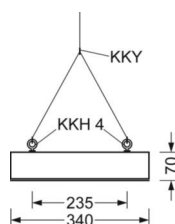

Ссылка	LED 18500lm 940
ηLB	100 %
Φ ↓/↑	100 % / 0 %
UGR поп./вдоль	20.6 / 20.8