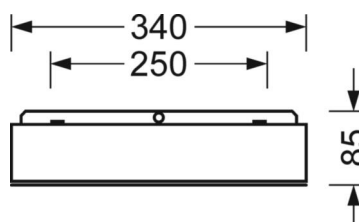

Ссылка	LED 18500lm 940
ηLB	100 %
Φ ↓/↑	100 % / 0 %
UGR поп./вдоль	20.6 / 20.8